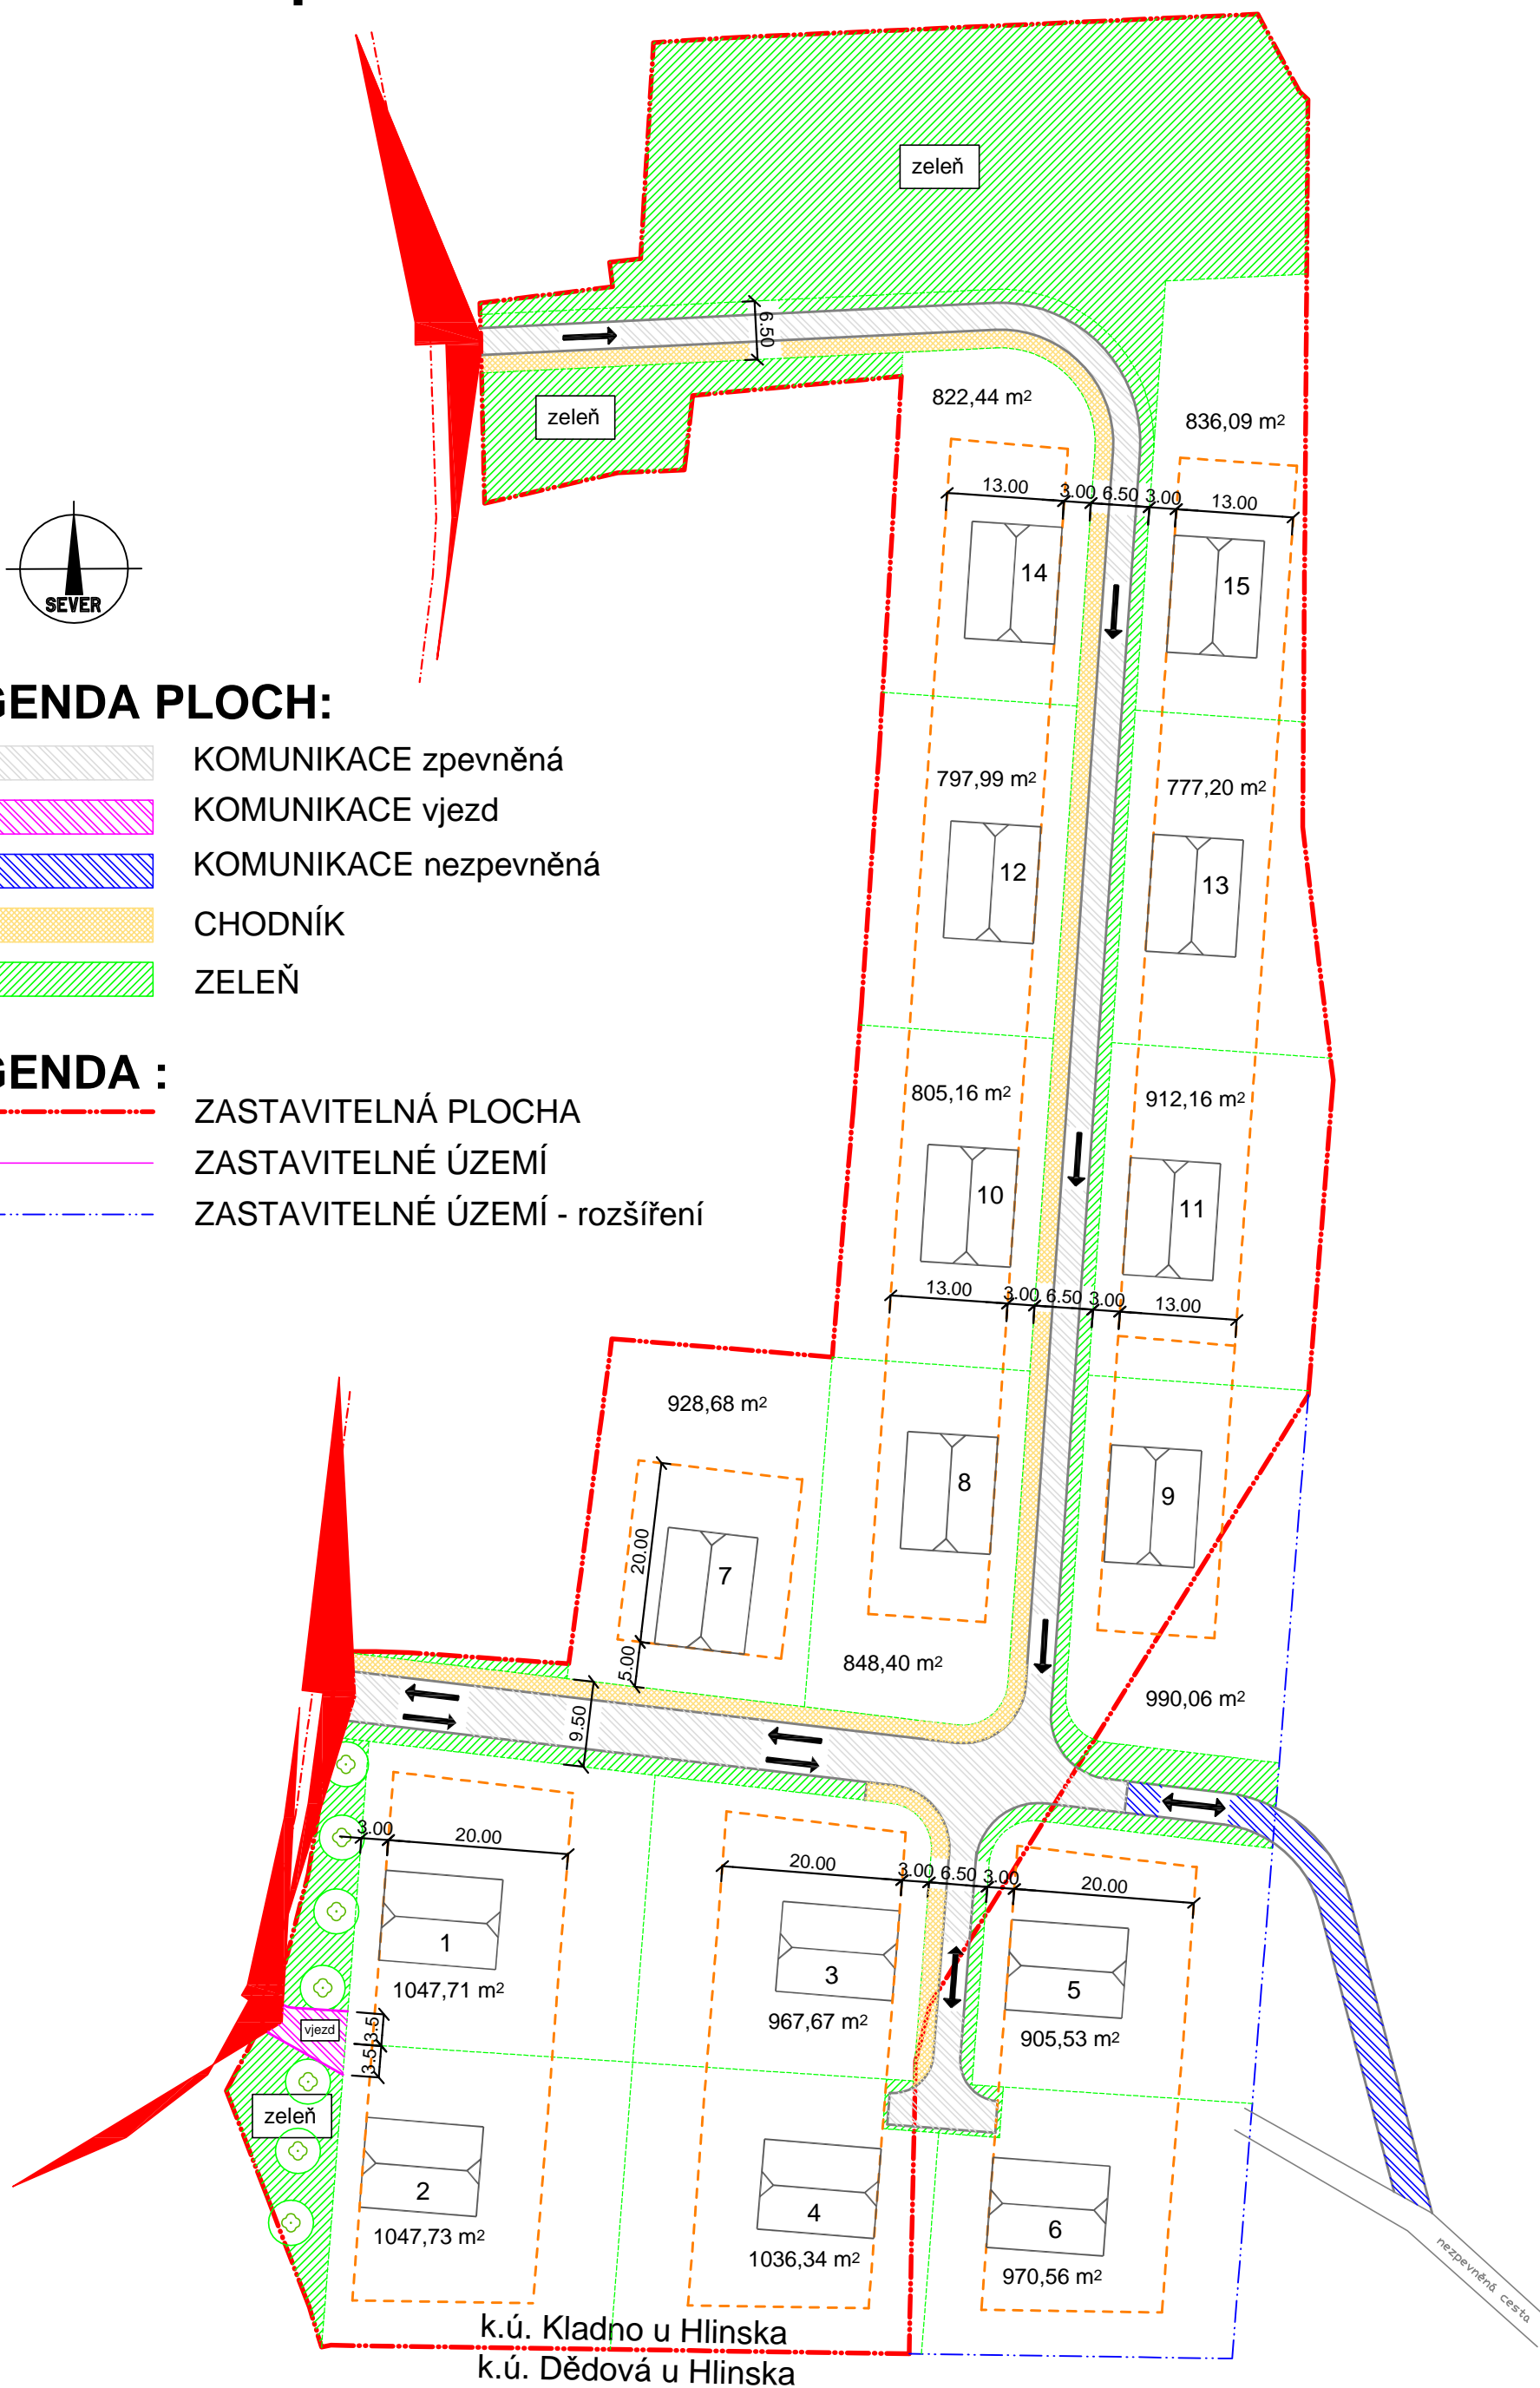

SITUACE dopravní - varianta 2

LEGENDA PLOCH:

- KOMUNIKACE zpevněná
- KOMUNIKACE vjezd
- KOMUNIKACE nezpevněná
- CHODNÍK
- ZELEŇ

LEGENDA :

- ZASTAVITELNÁ PLOCHA
- ZASTAVITELNÉ ÚZEMÍ
- ZASTAVITELNÉ ÚZEMÍ - rozšíření

k.ú. Kladno u Hlinska
k.ú. Dědová u Hlinska