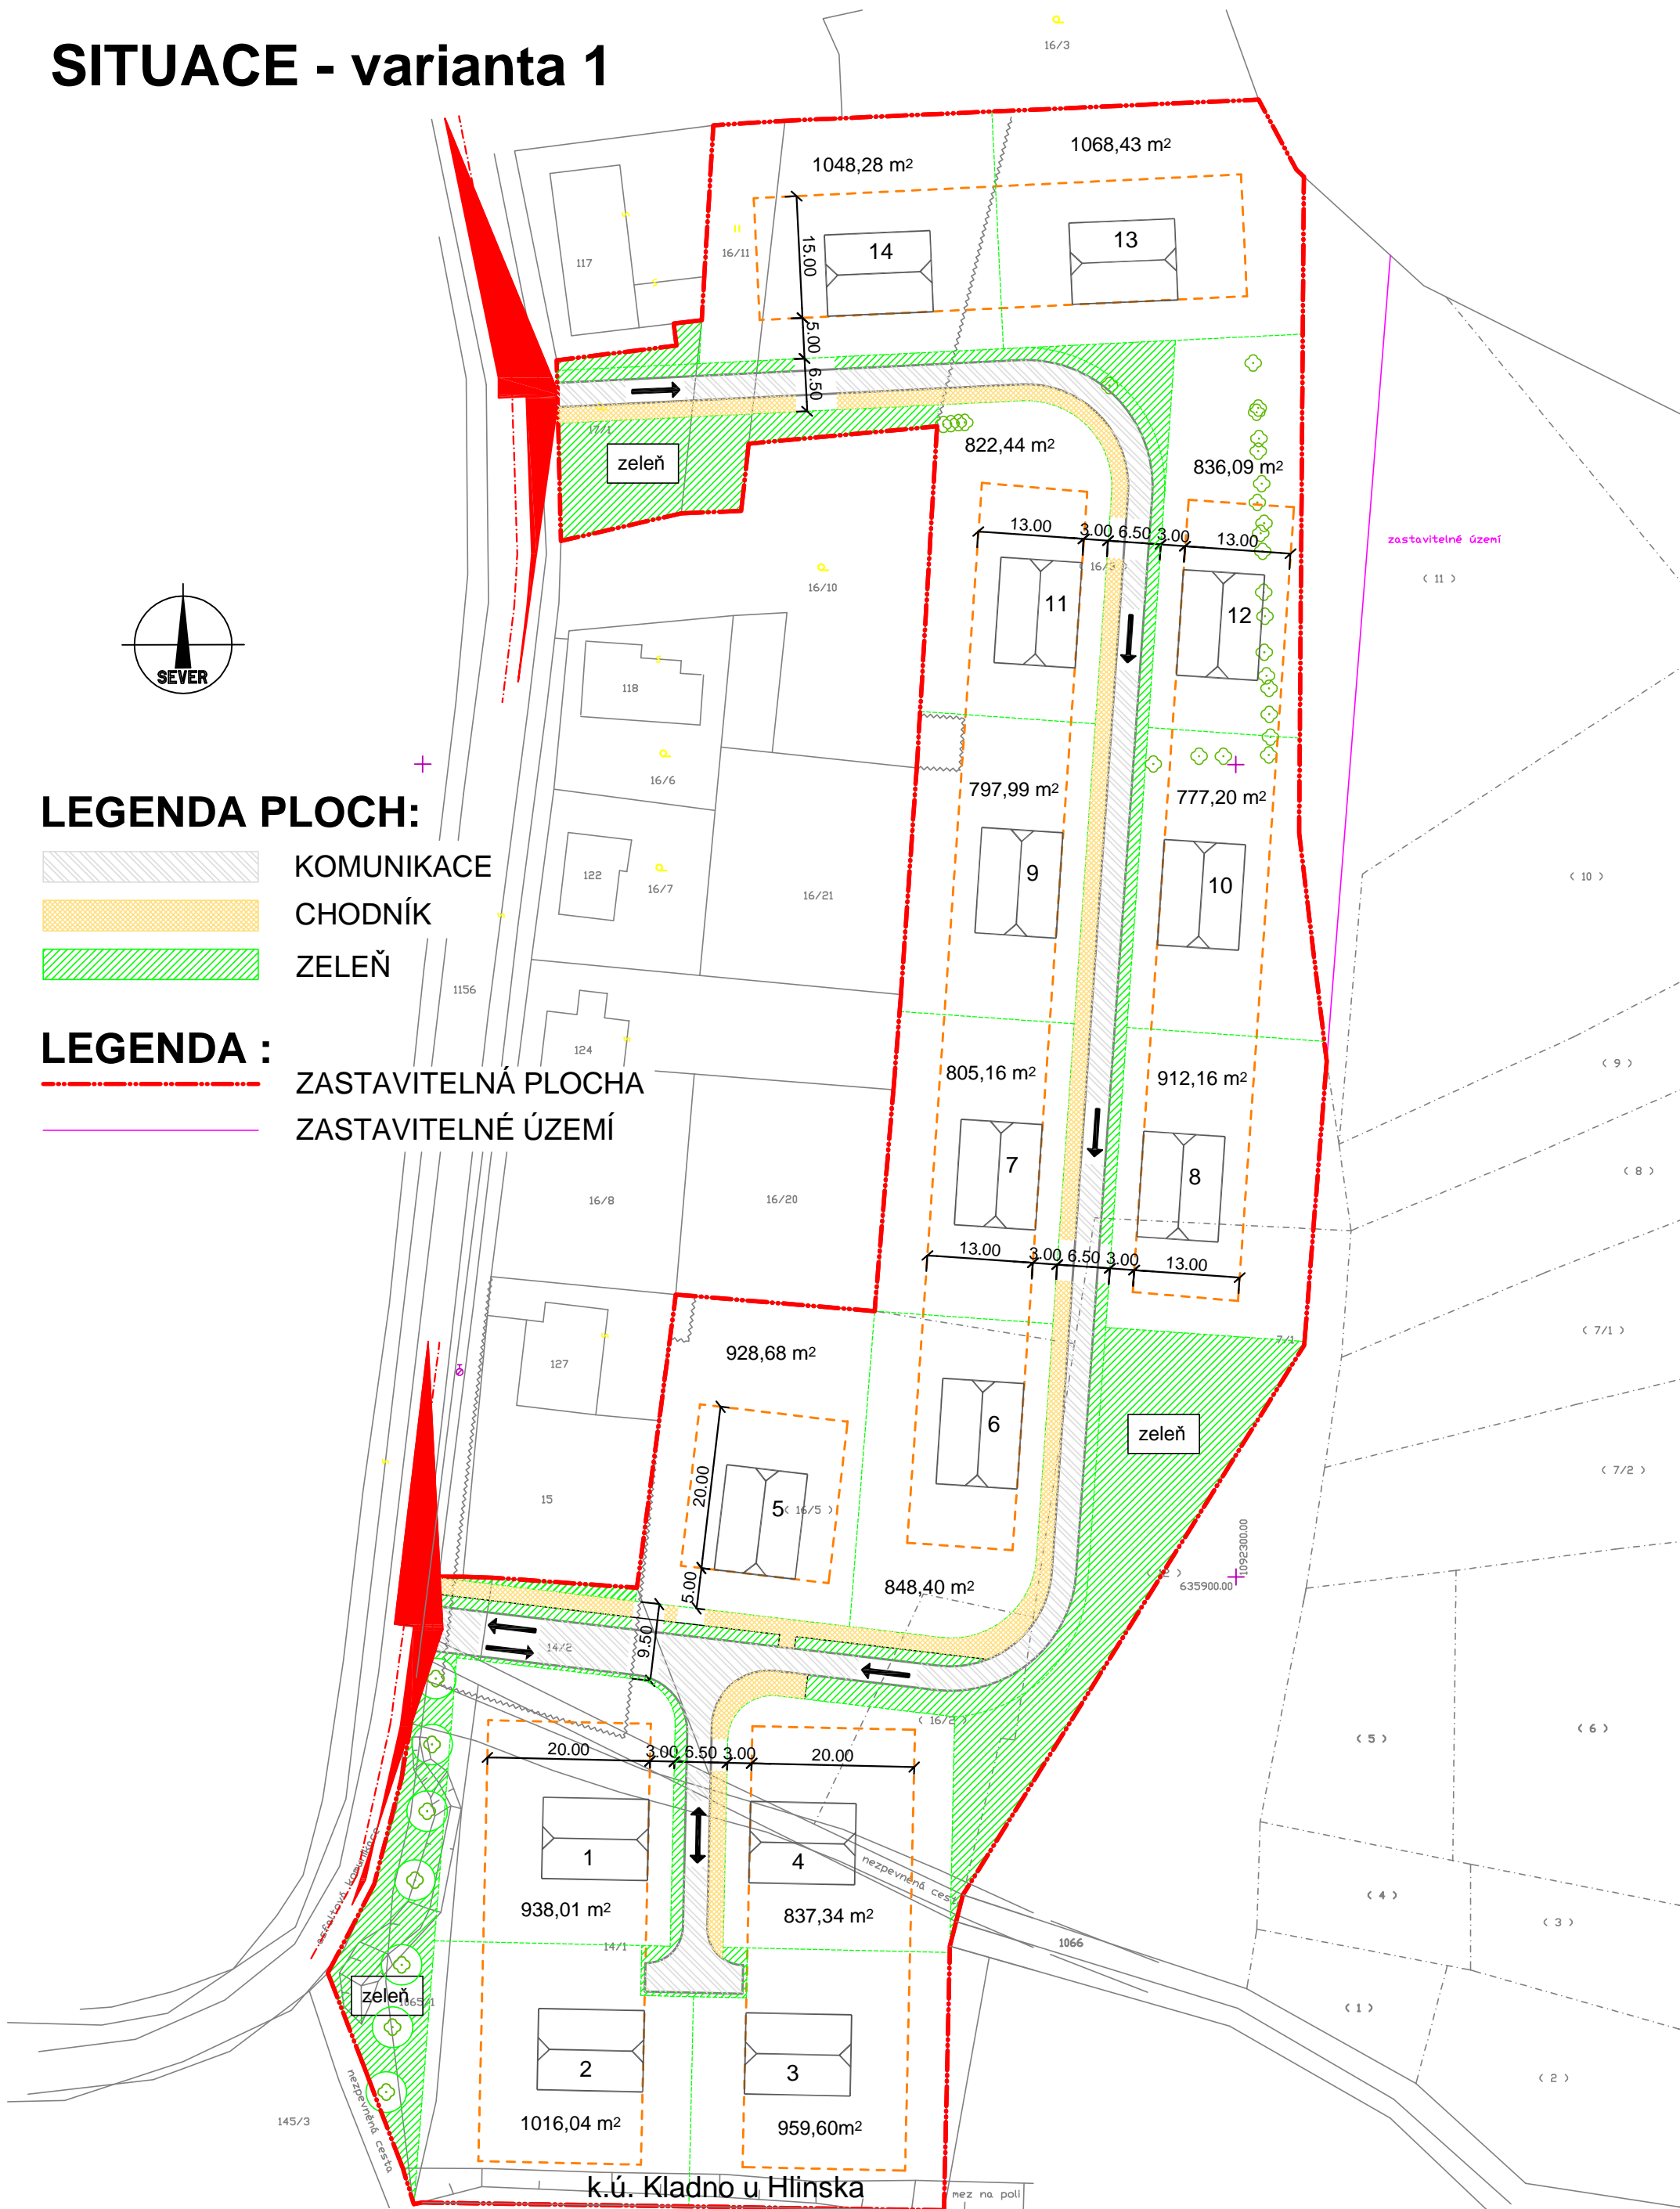

SITUACE - varianta 1

LEGENDA PLOCH:

- KOMUNIKACE
- CHODNÍK
- ZELEŇ

LEGENDA :

- ZASTAVITELNÁ PLOCHA
- ZASTAVITELNÉ ÚZEMÍ

k.ú. Kladno u Hlinska
k.ú. Dědová u Hlinska