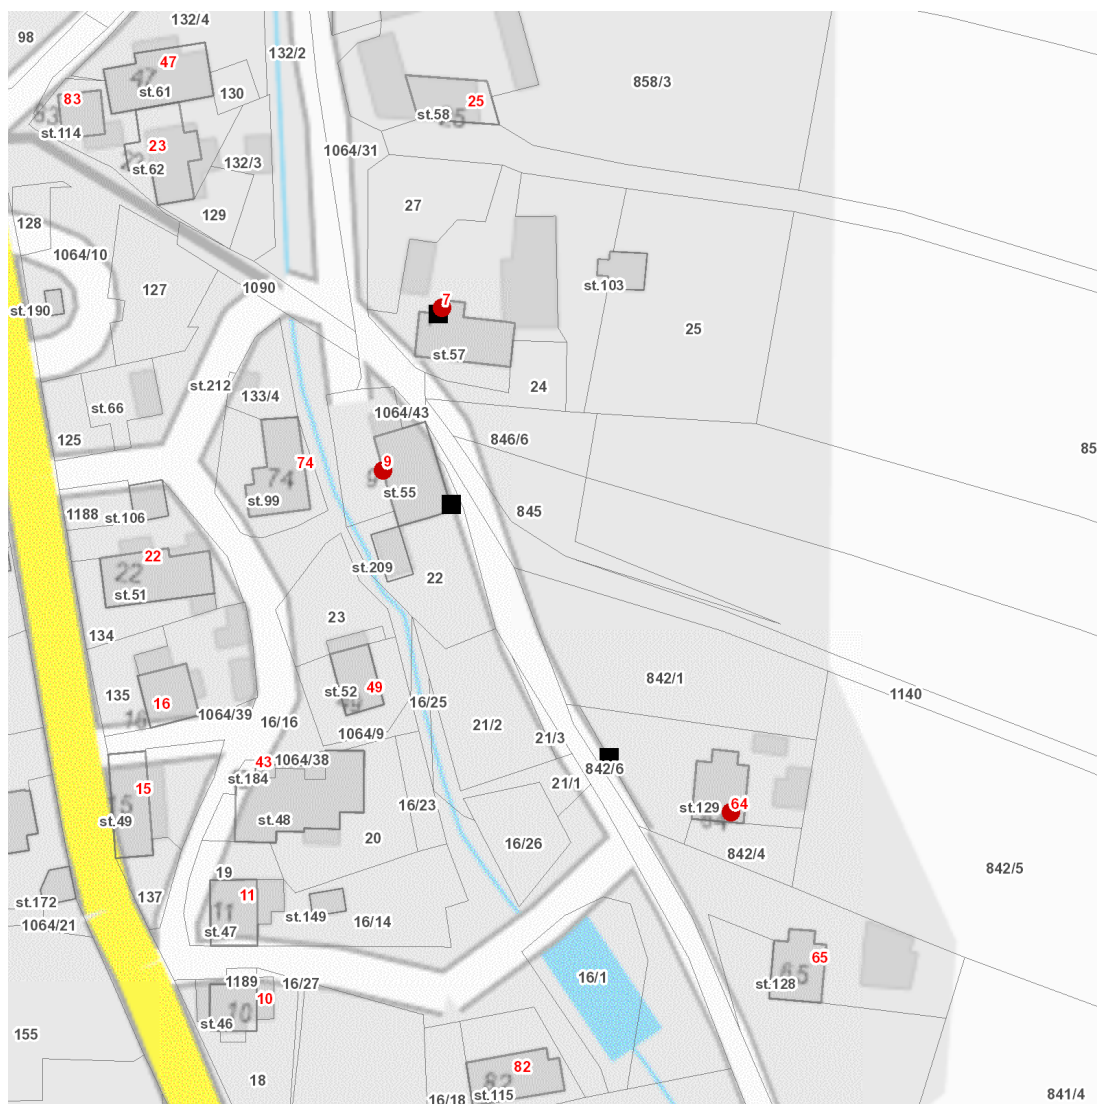

dne **28. 4. 2025** od **7:30** do **15:30** hodin

---

**Plánovaná odstávka zahrnuje tyto lokality:****Kladno (okres Chrudim)**

č. p. 7, 9, 64

---

**UPOZORNĚNÍ**

**Dotčené zařízení distribuční soustavy je nutné i v době odstávky považovat za zařízení pod napětím**, a proto vás žádáme o dodržení všech zásad bezpečnosti a provedení opatření potřebných k zamezení případných škod na zdraví a majetku. | Provozovatelé výroben elektřiny jsou povinni zajistit přerušeni dodávky elektřiny z výroby do vypnutého úseku distribuční soustavy.

### Orientační mapový podklad odstávkou dotčených lokalit

#### VYSVĚTLIVKY

- – adresy dotčené odstávkou elektřiny
- – místa připojení k elektrické síti dotčená odstávkou

#### INFORMACE ZASLÁNA

IDDS: aw2byva (Obec Kladno)