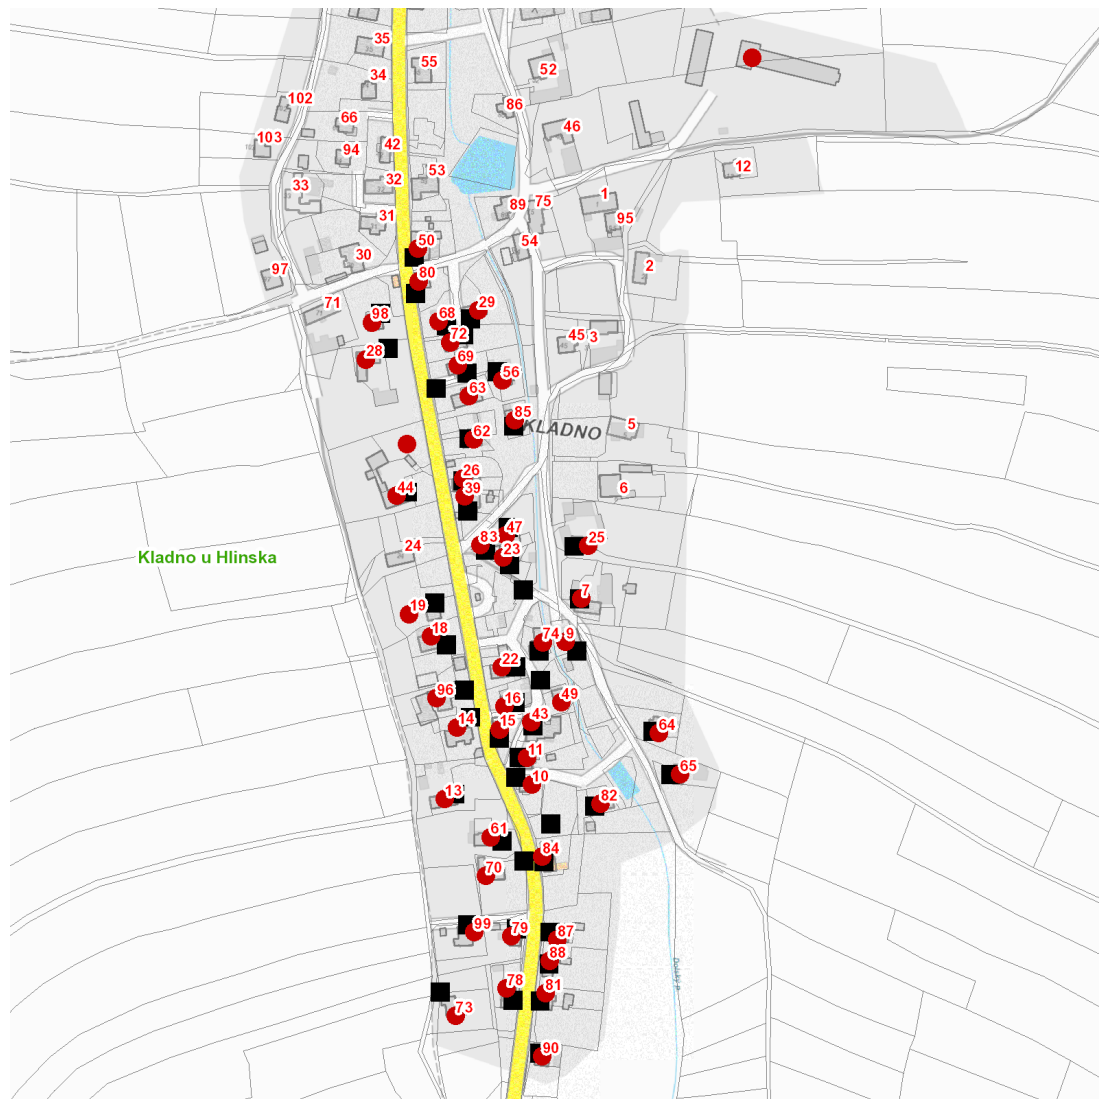

dne **29. 8. 2023** od **7:30** do **17:00** hodin

Plánovaná odstávka zahrnuje tyto lokality:**Kladno (okres Chrudim)**

č. p. 7, 9, 10, 11, 14, 15, 16, 18, 19, 22, 23, 25, 26, 28, 29, 39, 43, 44, 47, 49, 50, 56, 61-65, 68, 69, 70, 72, 73, 74, 78-85, 87, 88, 90, 96, 98, 99

č. ev. 13

kat. území **Kladno u Hlinska** (kód **665266**): parcelní č. 117, 133/2

UPOZORNĚNÍ

Dotčené zařízení distribuční soustavy je nutné i v době odstávky považovat za zařízení pod napětím, a proto vás žádáme o dodržení všech zásad bezpečnosti a provedení opatření potřebných k zamezení případných škod na zdraví a majetku. | Provozovatelé výroben elektřiny jsou povinni zajistit přerušení dodávky elektřiny z výroby do vypnutého úseku distribuční soustavy.

NEJDE VÁM ELEKTŘINA...

TIP: Registrujte se zdarma na www.cezdistribuce.cz/sluzba a informace o odstávkách elektřiny budete dostávat e-mailem nebo SMS. U poruch zasíláme SMS s předpokládanou dobou obnovení dodávek. | Aktuální stav dodávek elektřiny na konkrétní adrese zjistíte snadno, rychle a bez registrace na portále **Bez Štávy** (www.bezstavy.cz).

dne 29. 8. 2023 od 7:30 do 17:00 hodin**Orientační mapový podklad odstávkou dotčených lokalit****VYSVĚTLIVKY**

- – adresy dotčené odstávkou elektřiny
- – místa připojení k elektrické síti dotčená odstávkou